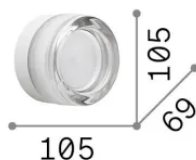

Quellinfo

Integrierte Quelle	-
Austauschbare Quelle	No
Leistung	GX53 max 1 x 9 W
Emissionen	-
Maximaler Verbrauch	-
Leuchtmittel enthalten	1
Glühbirne empfehlen	EAN 8021696123936