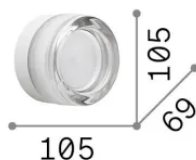

Allgemeine Information

Innen - Wandleuchten

Ean	8021696354637
Artikel	LOLLY AP1 AMBRA
Installation	Wandleuchten
Garantie	5 years
Bruttogewicht	0.95 kg
Volumen	0.004325 m ³

Technische Information

Nettogewicht	0.8 kg
Isolationsklasse	II
Schutzindex	IP44
Einhaltung	-
Betriebstemperatur	-
Dimmer	Non-dimmable
Leistung	220-240 V AC
Energieversorgung	-

Quellinfo

Integrierte Quelle	-
Austauschbare Quelle	No
Leistung	GX53 max 1 x 9 W
Emissionen	-
Maximaler Verbrauch	-
Leuchtmittel enthalten	1
Glühbirne empfehlen	EAN 8021696123936