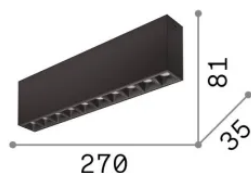

Allgemeine Information

Innen - Deckenleuchten

Ean	8021696369945
Artikel	LIKA PL 21W 3000K NERO
Installation	Deckenleuchten
Garantie	5 years
Bruttogewicht	0.83 kg
Volumen	0.001892 m ³

Technische Information

Nettogewicht	0.72 kg
Isolationsklasse	II
Schutzindex	IP20
Einhaltung	-
Betriebstemperatur	-
Dimmer	Non-dimmable
Leistung	220-240 V AC
Energieversorgung	-

Quellinfo

Integrierte Quelle	-
Austauschbare Quelle	No
Leistung	21 W
Emissionen	-
Maximaler Verbrauch	-
Merkmale LED	LED SMD OSRAM
CCT LED	3000 K
Dauer LED (t. 25°C)	50 h
CRI	> 90
SDCM	3
Lichtstrahlwinkel	48°
UGR Maximal	< 16
Lichtstrahlfluss	2450 lm
Nützlicher Lichtstrom	-