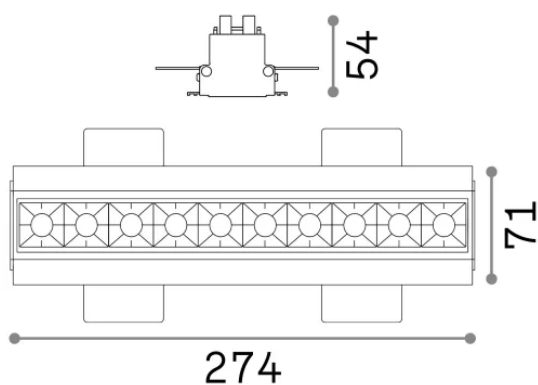

## Technisch - Einbauleuchte

Ean	8021696267913
Artikel	LIKA FI TRIMLESS 20W 4000K NERO
Installation	Einbauleuchte
Garantie	5 years
Bruttogewicht	0.92 kg
Volumen	0.002244 m <sup>3</sup>

## Technische Information

Nettogewicht	0.72 kg
Isolationsklasse	II
Schutzindex	IP20
Einhaltung	-
Betriebstemperatur	-
Dimmer	Non-dimmable
Leistung	220-240 V AC
Energieversorgung	-

## Quellinfo

Integrierte Quelle	-
Austauschbare Quelle	No
Leistung	20 W
Emissionen	-
Maximaler Verbrauch	-
Merkmale LED	LED SMD OSRAM
CCT LED	4000 K
Dauer LED (t. 25°C)	50 h
CRI	> 90
SDCM	3
Lichtstrahlwinkel	29°
UGR Maximal	< 16
Lichtstrahlfluss	2250 lm
Nützlicher Lichtstrom	-