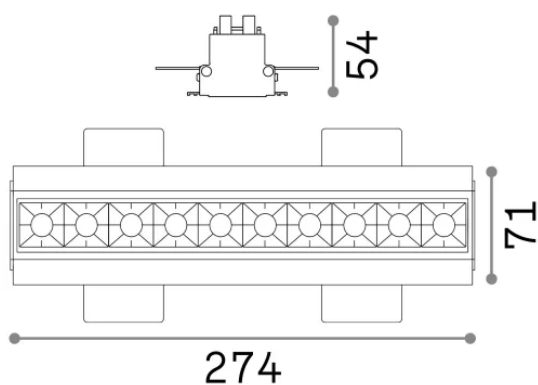

Allgemeine Information

Technisch - Einbauleuchte

Ean	8021696206240
Artikel	LIKA FI TRIMLESS 20W 3000K NERO
Installation	Einbauleuchte
Garantie	5 years
Bruttogewicht	0.92 kg
Volumen	0.002244 m ³

Technische Information

Nettogewicht	0.72 kg
Isolationsklasse	II
Schutzindex	IP20
Einhaltung	-
Betriebstemperatur	-
Dimmer	Non-dimmable
Leistung	220-240 V AC
Energieversorgung	-

Quellinfo

Integrierte Quelle	-
Austauschbare Quelle	No
Leistung	20 W
Emissionen	-
Maximaler Verbrauch	-
Merkmale LED	LED SMD OSRAM
CCT LED	3000 K
Dauer LED (t. 25°C)	50 h
CRI	> 90
SDCM	3
Lichtstrahlwinkel	29°
UGR Maximal	< 16
Lichtstrahlfluss	2000 lm
Nützlicher Lichtstrom	-