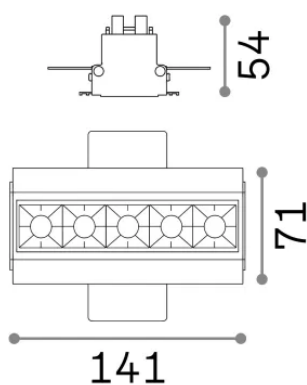

## Technisch - Einbauleuchte

<b>Ean</b>	8021696267906
<b>Artikel</b>	LIKA FI TRIMLESS 12W 4000K NERO
<b>Installation</b>	Einbauleuchte
<b>Garantie</b>	5 years
<b>Bruttogewicht</b>	0.53 kg
<b>Volumen</b>	0.001292 m <sup>3</sup>

## Quellinfo

<b>Integrierte Quelle</b>	-
<b>Austauschbare Quelle</b>	No
<b>Leistung</b>	12,5 W
<b>Emissionen</b>	-
<b>Maximaler Verbrauch</b>	-
<b>Merkmale LED</b>	LED SMD OSRAM
<b>CCT LED</b>	4000 K
<b>Dauer LED (t. 25°C)</b>	50 h
<b>CRI</b>	> 90
<b>SDCM</b>	3
<b>Lichtstrahlwinkel</b>	29°
<b>UGR Maximal</b>	< 16
<b>Lichtstrahlfluss</b>	1150 lm
<b>Nützlicher Lichtstrom</b>	-