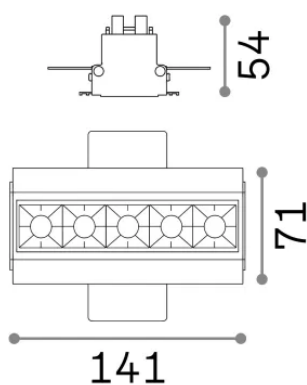

Allgemeine Information

Technisch - Einbauleuchte

Ean	8021696206226
Artikel	LIKA FI TRIMLESS 12W 3000K NERO
Installation	Einbauleuchte
Garantie	5 years
Bruttogewicht	0.53 kg
Volumen	0.001368 m ³

Technische Information

Nettogewicht	0.39 kg
Isolationsklasse	II
Schutzindex	IP20
Einhaltung	-
Betriebstemperatur	-
Dimmer	Non-dimmable
Leistung	220-240 V AC
Energieversorgung	-

Quellinfo

Integrierte Quelle	-
Austauschbare Quelle	No
Leistung	12,5 W
Emissionen	-
Maximaler Verbrauch	-
Merkmale LED	LED SMD OSRAM
CCT LED	3000 K
Dauer LED (t. 25°C)	50 h
CRI	> 90
SDCM	3
Lichtstrahlwinkel	29°
UGR Maximal	< 16
Lichtstrahlfluss	1000 lm
Nützlicher Lichtstrom	-