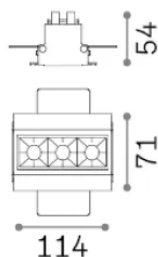

Allgemeine Information

Technisch - Einbauleuchte

Ean	8021696369747
Artikel	LIKA FI TRIMLESS 08W 4000K NERO
Installation	Einbauleuchte
Garantie	5 years
Bruttogewicht	0.42 kg
Volumen	0.001216 m ³

Technische Information

Nettogewicht	0.36 kg
Isolationsklasse	II
Schutzindex	IP20
Einhaltung	-
Betriebstemperatur	-
Dimmer	Non-dimmable
Leistung	220-240 V AC
Energieversorgung	-

Quellinfo

Integrierte Quelle	-
Austauschbare Quelle	No
Leistung	8 W
Emissionen	-
Maximaler Verbrauch	-
Merkmale LED	LED SMD OSRAM
CCT LED	4000 K
Dauer LED (t. 25°C)	50 h
CRI	> 90
SDCM	3
Lichtstrahlwinkel	29°
UGR Maximal	< 16
Lichtstrahlfluss	630 lm
Nützlicher Lichtstrom	-