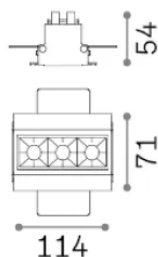

Allgemeine Information

Technisch - Einbauleuchte

Ean	8021696367347
Artikel	LIKA FI TRIMLESS 08W 3000K NERO
Installation	Einbauleuchte
Garantie	5 years
Bruttogewicht	0.42 kg
Volumen	0.001216 m ³

Technische Information

Nettogewicht	0.36 kg
Isolationsklasse	II
Schutzindex	IP20
Einhaltung	-
Betriebstemperatur	-
Dimmer	Non-dimmable
Leistung	220-240 V AC
Energieversorgung	-

Quellinfo

Integrierte Quelle	-
Austauschbare Quelle	No
Leistung	8 W
Emissionen	-
Maximaler Verbrauch	-
Merkmale LED	LED SMD OSRAM
CCT LED	3000 K
Dauer LED (t. 25°C)	50 h
CRI	> 90
SDCM	3
Lichtstrahlwinkel	29°
UGR Maximal	< 16
Lichtstrahlfluss	590 lm
Nützlicher Lichtstrom	-