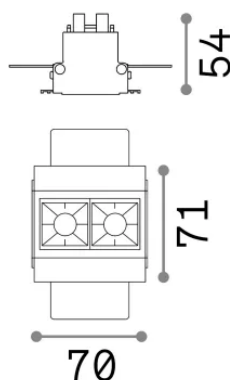

## Technisch - Einbauleuchte

<b>Ean</b>	8021696267890
<b>Artikel</b>	LIKA FI TRIMLESS 06W 4000K NERO
<b>Installation</b>	Einbauleuchte
<b>Garantie</b>	5 years
<b>Bruttogewicht</b>	0.35 kg
<b>Volumen</b>	0.000874 m <sup>3</sup>

## Quellinfo

<b>Integrierte Quelle</b>	Integrated LED module
<b>Austauschbare Quelle</b>	Replaceable (by qualified operators only)
<b>Leistung</b>	6 W
<b>Emissionen</b>	Direct
<b>Maximaler Verbrauch</b>	max 6 W
<b>Merkmale LED</b>	LED SMD OSRAM
<b>CCT LED</b>	4000 K
<b>Dauer LED (t. 25°C)</b>	50000 h
<b>CRI</b>	> 90
<b>SDCM</b>	3
<b>Lichtstrahlwinkel</b>	29°
<b>UGR Maximal</b>	< 16
<b>Lichtstrahlfluss</b>	460 lm
<b>Nützlicher Lichtstrom</b>	320 lm
<b>Photobiologisches Risiko</b>	2