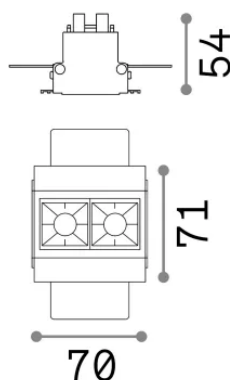

Allgemeine Information

Technisch - Einbauleuchte

Ean	8021696206202
Artikel	LIKA FI TRIMLESS 06W 3000K NERO
Installation	Einbauleuchte
Garantie	5 years
Bruttogewicht	0.35 kg
Volumen	0.000874 m ³

Technische Information

Quellinfo

Integrierte Quelle	Integrated LED module
Austauschbare Quelle	Replaceable (by qualified operators only)
Leistung	6 W
Emissionen	Direct
Maximaler Verbrauch	max 6 W
Merkmale LED	LED SMD OSRAM
CCT LED	3000 K
Dauer LED (t. 25°C)	50000 h
CRI	> 90
SDCM	3
Lichtstrahlwinkel	29°
UGR Maximal	< 16
Lichtstrahlfluss	400 lm
Nützlicher Lichtstrom	280 lm
Photobiologisches Risiko	2