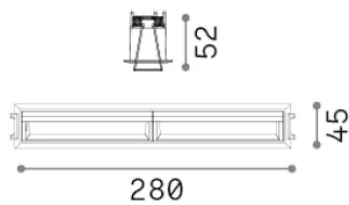

## Quellinfo

Integrierte Quelle	-
Austauschbare Quelle	No
Leistung	21 W
Emissionen	-
Maximaler Verbrauch	-
Merkmale LED	LED SMD OSRAM
CCT LED	3000 K
Dauer LED (t. 25°C)	50 h
CRI	> 90
SDCM	3
Lichtstrahlwinkel	-
Lichtstrahlfluss	1950 lm
Nützlicher Lichtstrom	-