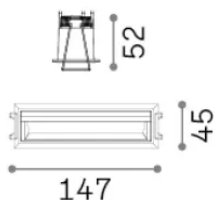

## Quellinfo

Integrierte Quelle	-
Austauschbare Quelle	No
Leistung	12,5 W
Emissionen	-
Maximaler Verbrauch	-
Merkmale LED	LED SMD OSRAM
CCT LED	3000 K
Dauer LED (t. 25°C)	50 h
CRI	> 90
SDCM	3
Lichtstrahlwinkel	-
Lichtstrahlfluss	1100 lm
Nützlicher Lichtstrom	-