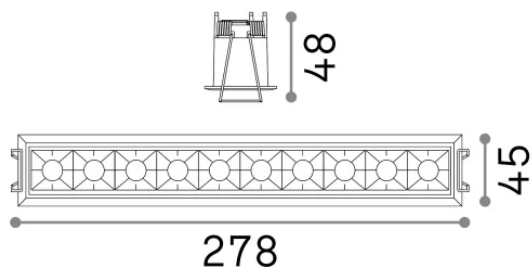

## Technisch - Einbauleuchte

Ean	8021696267883
Artikel	LIKA FI TRIM 20W 4000K BIANCO
Installation	Einbauleuchte
Garantie	5 years
Bruttogewicht	0.63 kg
Volumen	0.002176 m <sup>3</sup>

## Quellinfo

Integrierte Quelle	-
Austauschbare Quelle	No
Leistung	20 W
Emissionen	-
Maximaler Verbrauch	-
Merkmale LED	LED SMD OSRAM
CCT LED	4000 K
Dauer LED (t. 25°C)	50 h
CRI	> 90
SDCM	3
Lichtstrahlwinkel	29°
UGR Maximal	< 16
Lichtstrahlfluss	2250 lm
Nützlicher Lichtstrom	-