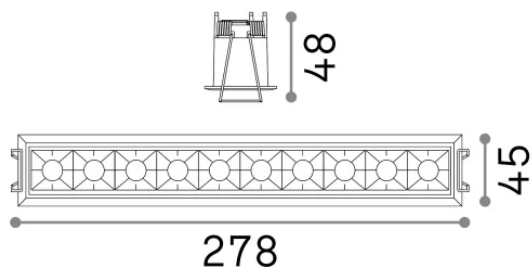

## Technisch - Einbauleuchte

Ean	8021696206233
Artikel	LIKA FI TRIM 20W 3000K BIANCO
Installation	Einbauleuchte
Garantie	5 years
Bruttogewicht	0.63 kg
Volumen	0.002176 m <sup>3</sup>

## Quellinfo

Integrierte Quelle	-
Austauschbare Quelle	No
Leistung	20 W
Emissionen	-
Maximaler Verbrauch	-
Merkmale LED	LED SMD OSRAM
CCT LED	3000 K
Dauer LED (t. 25°C)	50 h
CRI	> 90
SDCM	3
Lichtstrahlwinkel	29°
UGR Maximal	< 16
Lichtstrahlfluss	2000 lm
Nützlicher Lichtstrom	-