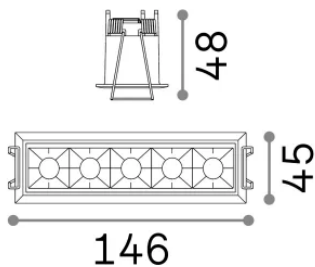

## Technisch - Einbauleuchte

<b>Ean</b>	8021696267876
<b>Artikel</b>	LIKA FI TRIM 12W 4000K BIANCO
<b>Installation</b>	Einbauleuchte
<b>Garantie</b>	5 years
<b>Bruttogewicht</b>	0.41 kg
<b>Volumen</b>	0.001368 m <sup>3</sup>

## Quellinfo

<b>Integrierte Quelle</b>	-
<b>Austauschbare Quelle</b>	No
<b>Leistung</b>	12,5 W
<b>Emissionen</b>	-
<b>Maximaler Verbrauch</b>	-
<b>Merkmale LED</b>	LED SMD OSRAM
<b>CCT LED</b>	4000 K
<b>Dauer LED (t. 25°C)</b>	50 h
<b>CRI</b>	> 90
<b>SDCM</b>	3
<b>Lichtstrahlwinkel</b>	29°
<b>UGR Maximal</b>	< 16
<b>Lichtstrahlfluss</b>	1150 lm
<b>Nützlicher Lichtstrom</b>	-