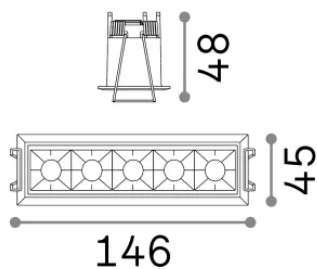

Allgemeine Information

Technisch - Einbauleuchte

Ean	8021696206219
Artikel	LIKA FI TRIM 12W 3000K BIANCO
Installation	Einbauleuchte
Garantie	5 years
Bruttogewicht	0.41 kg
Volumen	0.001368 m ³

Technische Information

Nettogewicht	0.32 kg
Isolationsklasse	II
Schutzindex	IP20
Einhaltung	-
Betriebstemperatur	-
Dimmer	Non-dimmable
Leistung	220-240 V AC
Energieversorgung	-

Quellinfo

Integrierte Quelle	-
Austauschbare Quelle	No
Leistung	12,5 W
Emissionen	-
Maximaler Verbrauch	-
Merkmale LED	LED SMD OSRAM
CCT LED	3000 K
Dauer LED (t. 25°C)	50 h
CRI	> 90
SDCM	3
Lichtstrahlwinkel	29°
UGR Maximal	< 16
Lichtstrahlfluss	1000 lm
Nützlicher Lichtstrom	-