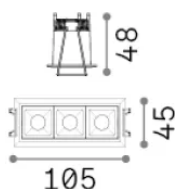

Quellinfo

Integrierte Quelle	-
Austauschbare Quelle	No
Leistung	8 W
Emissionen	-
Maximaler Verbrauch	-
Merkmale LED	LED SMD OSRAM
CCT LED	4000 K
Dauer LED (t. 25°C)	50 h
CRI	> 90
SDCM	3
Lichtstrahlwinkel	29°
UGR Maximal	< 16
Lichtstrahlfluss	630 lm
Nützlicher Lichtstrom	-