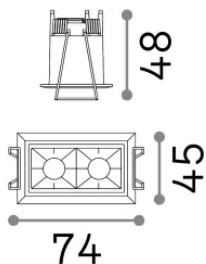

Allgemeine Information

Technisch - Einbauleuchte

Ean	8021696206196
Artikel	LIKA FI TRIM 06W 3000K BIANCO
Installation	Einbauleuchte
Garantie	5 years
Bruttogewicht	0.21 kg
Volumen	0.000874 m ³

Technische Information

Nettogewicht	0.13 kg
Isolationsklasse	II
Schutzindex	IP20
Einhaltung	-
Betriebstemperatur	-
Dimmer	Non-dimmable
Leistung	220-240 V AC
Energieversorgung	-

Quellinfo

Integrierte Quelle	-
Austauschbare Quelle	No
Leistung	6 W
Emissionen	-
Maximaler Verbrauch	-
Merkmale LED	LED SMD OSRAM
CCT LED	3000 K
Dauer LED (t. 25°C)	50 h
CRI	> 90
SDCM	3
Lichtstrahlwinkel	29°
UGR Maximal	< 16
Lichtstrahlfluss	400 lm
Nützlicher Lichtstrom	-