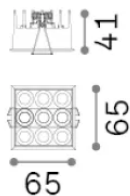

Allgemeine Information

Technisch - Einbauleuchte

Ean	8021696369518
Artikel	LIKA FI SLIM SQUARE 10W 3000K NERO
Installation	Einbauleuchte
Garantie	5 years
Bruttogewicht	0.25 kg
Volumen	0.001045 m ³

Technische Information