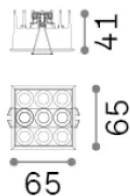

Quellinfo

Integrierte Quelle	-
Austauschbare Quelle	No
Leistung	10 W
Emissionen	-
Maximaler Verbrauch	-
Merkmale LED	LED SMD BRIDGELUX
CCT LED	3000 K
Dauer LED (t. 25°C)	50 h
CRI	> 90
SDCM	3
Lichtstrahlwinkel	32°
UGR Maximal	< 16
Lichtstrahlfluss	1050 lm
Nützlicher Lichtstrom	-