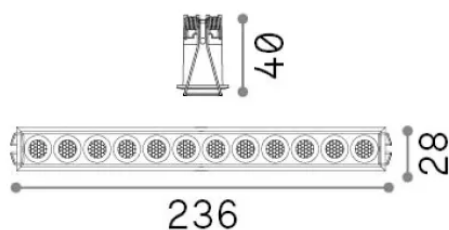

Allgemeine Information

Technisch - Einbauleuchte

Ean	8021696327518
Artikel	LIKA FI SLIM 20W 3000K BIANCO
Installation	Einbauleuchte
Garantie	5 years
Bruttogewicht	0.41 kg
Volumen	0.00221 m ³

Technische Information

Nettogewicht	0.3 kg
Isolationsklasse	II
Schutzindex	IP20
Einhaltung	-
Betriebstemperatur	-
Dimmer	Non-dimmable
Leistung	220-240 V AC
Energieversorgung	-

Quellinfo

Integrierte Quelle	-
Austauschbare Quelle	No
Leistung	20 W
Emissionen	-
Maximaler Verbrauch	-
Merkmale LED	LED SMD BRIDGELUX
CCT LED	3000 K
Dauer LED (t. 25°C)	50 h
CRI	> 90
SDCM	3
Lichtstrahlwinkel	32°
UGR Maximal	< 19
Lichtstrahlfluss	2000 lm
Nützlicher Lichtstrom	-