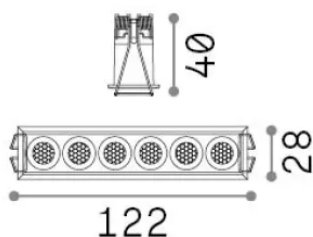

Allgemeine Information

Technisch - Einbauleuchte

Ean	8021696305813
Artikel	LIKA FI SLIM 10W 3000K NERO
Installation	Einbauleuchte
Garantie	5 years
Bruttogewicht	0.28 kg
Volumen	0.001292 m ³

Technische Information

Quellinfo

Integrierte Quelle	Integrated LED module
Austauschbare Quelle	No
Leistung	10 W
Emissionen	Direct
Maximaler Verbrauch	max 10 W
Merkmale LED	LED SMD BRIDGELUX
CCT LED	3000 K
Dauer LED (t. 25°C)	50000 h
CRI	> 90
SDCM	3
Lichtstrahlwinkel	32°
UGR Maximal	< 19
Lichtstrahlfluss	1000 lm
Nützlicher Lichtstrom	780 lm
Photobiologisches Risiko	2