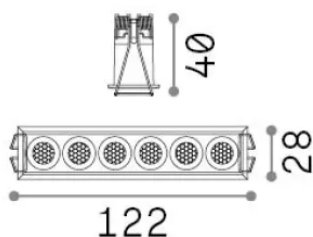

Allgemeine Information

Technisch - Einbauleuchte

Ean	8021696327501
Artikel	LIKA FI SLIM 10W 3000K BIANCO
Installation	Einbauleuchte
Garantie	5 years
Bruttogewicht	0.29 kg
Volumen	0.001216 m ³

Technische Information

Nettogewicht	0.18 kg
Isolationsklasse	II
Schutzindex	IP20
Einhaltung	-
Betriebstemperatur	-
Dimmer	Non-dimmable
Leistung	220-240 V AC
Energieversorgung	-

Quellinfo

Integrierte Quelle	-
Austauschbare Quelle	No
Leistung	10 W
Emissionen	-
Maximaler Verbrauch	-
Merkmale LED	LED SMD BRIDGELUX
CCT LED	3000 K
Dauer LED (t. 25°C)	50 h
CRI	> 90
SDCM	3
Lichtstrahlwinkel	32°
UGR Maximal	< 19
Lichtstrahlfluss	1000 lm
Nützlicher Lichtstrom	-