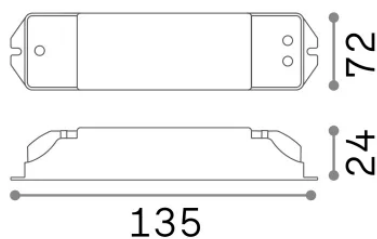

Allgemeine Information**Technisch - Zubehörteil**

Ean	8021696268002
Artikel	LIKA ALIMENTATORE DALI/PUSH 25W 600mA
Installation	Zubehörteil
Garantie	5 years
Bruttogewicht	0.21 kg
Volumen	0.000238 m ³

Technische Information

Nettogewicht	0.17 kg
Einhaltung	-
Dimmer	Dimmable
Zubehörtyp	-
Leistung	220-240 V AC