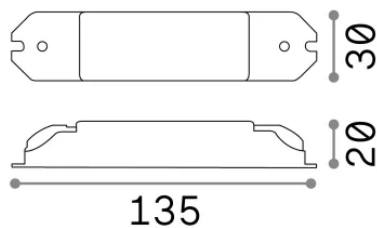

Allgemeine Information**Technisch - Zubehörteil**

Ean	8021696267982
Artikel	LIKA ALIMENTATORE DALI/PUSH 12W 700mA
Installation	Zubehörteil
Garantie	5 years
Bruttogewicht	0.1 kg
Volumen	0.000123 m ³

Technische Information

Nettogewicht	0.08 kg
Einhaltung	-
Dimmer	Dimmable
Zubehörtyp	-
Leistung	220-240 V AC