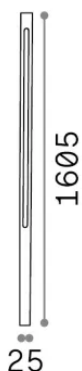

## Aussen - Stehleuchten

Ean	8021696372297
Artikel	JEDI PT H160 COFFEE
Installation	Stehleuchten
Garantie	5 years
Bruttogewicht	2.07 kg
Volumen	0.00648 m <sup>3</sup>

## Quellinfo

Integrierte Quelle	-
Austauschbare Quelle	No
Leistung	25 W
Emissionen	-
Maximaler Verbrauch	-
Merkmale LED	LED SMD DOB
CCT LED	3000 K
Dauer LED (t. 25°C)	50 h
CRI	> 90
SDCM	3
Lichtstrahlwinkel	-
Lichtstrahlfluss	2600 lm
Nützlicher Lichtstrom	-