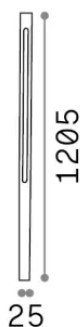

## Aussen - Stehleuchten

<b>Ean</b>	8021696372280
<b>Artikel</b>	JEDI PT H120 COFFEE
<b>Installation</b>	Stehleuchten
<b>Garantie</b>	5 years
<b>Bruttogewicht</b>	1.33 kg
<b>Volumen</b>	0.00504 m <sup>3</sup>

## Quellinfo

<b>Integrierte Quelle</b>	-
<b>Austauschbare Quelle</b>	No
<b>Leistung</b>	19 W
<b>Emissionen</b>	-
<b>Maximaler Verbrauch</b>	-
<b>Merkmale LED</b>	LED SMD DOB
<b>CCT LED</b>	3000 K
<b>Dauer LED (t. 25°C)</b>	50 h
<b>CRI</b>	> 90
<b>SDCM</b>	3
<b>Lichtstrahlwinkel</b>	-
<b>Lichtstrahlfluss</b>	2050 lm
<b>Nützlicher Lichtstrom</b>	-