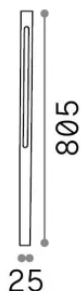

Allgemeine Information

Aussen - Stehleuchten

Ean	8021696372273
Artikel	JEDI PT H080 COFFEE
Installation	Stehleuchten
Garantie	5 years
Bruttogewicht	0.97 kg
Volumen	0.0036 m ³

Technische Information

Nettogewicht	0.76 kg
Isolationsklasse	II
Schutzindex	IP65
Einhaltung	-
Betriebstemperatur	-
Dimmer	Non-dimmable
Leistung	220-240 V AC
Energieversorgung	-

Quellinfo

Integrierte Quelle	-
Austauschbare Quelle	No
Leistung	12 W
Emissionen	-
Maximaler Verbrauch	-
Merkmale LED	LED SMD DOB
CCT LED	3000 K
Dauer LED (t. 25°C)	50 h
CRI	> 90
SDCM	3
Lichtstrahlwinkel	-
Lichtstrahlfluss	1250 lm
Nützlicher Lichtstrom	-