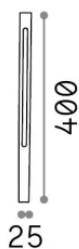

## Aussen - Stehleuchten

<b>Ean</b>	8021696372266
<b>Artikel</b>	JEDI PT H040 NERO
<b>Installation</b>	Stehleuchten
<b>Garantie</b>	5 years
<b>Bruttogewicht</b>	0.69 kg
<b>Volumen</b>	0.00216 m <sup>3</sup>

## Quellinfo

<b>Integrierte Quelle</b>	-
<b>Austauschbare Quelle</b>	No
<b>Leistung</b>	7 W
<b>Emissionen</b>	-
<b>Maximaler Verbrauch</b>	-
<b>Merkmale LED</b>	LED SMD DOB
<b>CCT LED</b>	3000 K
<b>Dauer LED (t. 25°C)</b>	50 h
<b>CRI</b>	> 90
<b>SDCM</b>	3
<b>Lichtstrahlwinkel</b>	-
<b>Lichtstrahlfluss</b>	720 lm
<b>Nützlicher Lichtstrom</b>	-