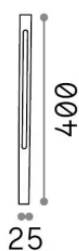

Allgemeine Information

Aussen - Stehleuchten

Ean	8021696372259
Artikel	JEDI PT H040 COFFEE
Installation	Stehleuchten
Garantie	5 years
Bruttogewicht	0.69 kg
Volumen	0.00216 m ³

Technische Information

Nettogewicht	0.44 kg
Isolationsklasse	II
Schutzindex	IP65
Einhaltung	-
Betriebstemperatur	-
Dimmer	Non-dimmable
Leistung	220-240 V AC
Energieversorgung	-

Quellinfo

Integrierte Quelle	-
Austauschbare Quelle	No
Leistung	7 W
Emissionen	-
Maximaler Verbrauch	-
Merkmale LED	LED SMD DOB
CCT LED	3000 K
Dauer LED (t. 25°C)	50 h
CRI	> 90
SDCM	3
Lichtstrahlwinkel	-
Lichtstrahlfluss	720 lm
Nützlicher Lichtstrom	-