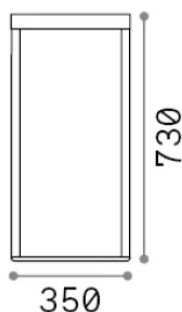

Allgemeine Information

Aussen - Stehleuchten

Ean	8021696282244
Artikel	IPOSTESI PT H73 BIANCO
Installation	Stehleuchten
Garantie	5 years
Bruttogewicht	7.34 kg
Volumen	0.102675 m ³

Technische Information

Nettogewicht	5.1 kg
Isolationsklasse	I
Schutzindex	IP44
Einhaltung	CE
Betriebstemperatur	-
Dimmer	Non-dimmable, On-Off
Leistung	220-240 V AC 50/60 Hz
Energieversorgung	Separate, included Replaceable (by qualified operators only), electronic

Quellinfo

Integrierte Quelle	Integrated LED module
Austauschbare Quelle	No
Leistung	LED 16 W
Emissionen	Indirect
Maximaler Verbrauch	max 16 W
Merkmale LED	LED SMD
CCT LED	3000 K
Dauer LED (t. 25°C)	30000 h
CRI	> 90
SDCM	3
Lichtstrahlwinkel	115°
Lichtstrahlfluss	1700 lm
Nützlicher Lichtstrom	1360 lm
Photobiologisches Risiko	EXEMPT