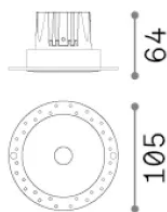

Allgemeine Information

Technisch - Einbauleuchte

Ean	8021696368764
Artikel	INFINITY FI TRIMLESS 12W 3000K NERO
Installation	Einbauleuchte
Garantie	5 years
Bruttogewicht	0.42 kg
Volumen	0.001389 m ³

Technische Information

Nettogewicht	0.38 kg
Isolationsklasse	II
Schutzindex	IP20
Einhaltung	-
Betriebstemperatur	-
Dimmer	Non-dimmable
Leistung	220-240 V AC
Energieversorgung	-

Quellinfo

Integrierte Quelle	-
Austauschbare Quelle	No
Leistung	12 W
Emissionen	-
Maximaler Verbrauch	-
Merkmale LED	LED COB
CCT LED	3000 K
Dauer LED (t. 25°C)	50 h
CRI	> 90
SDCM	3
Lichtstrahlwinkel	36°
UGR Maximal	< 16
Lichtstrahlfluss	1000 lm
Nützlicher Lichtstrom	-