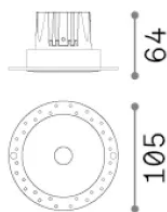

Allgemeine Information

Technisch - Einbauleuchte

Ean	8021696356143
Artikel	INFINITY FI TRIMLESS 12W 3000K BIANCO
Installation	Einbauleuchte
Garantie	5 years
Bruttogewicht	0.42 kg
Volumen	0.001389 m ³

Technische Information

Nettogewicht	0.38 kg
Isolationsklasse	II
Schutzindex	IP20
Einhaltung	-
Betriebstemperatur	-
Dimmer	Non-dimmable
Leistung	220-240 V AC
Energieversorgung	-

Quellinfo

Integrierte Quelle	-
Austauschbare Quelle	No
Leistung	12 W
Emissionen	-
Maximaler Verbrauch	-
Merkmale LED	LED COB
CCT LED	3000 K
Dauer LED (t. 25°C)	50 h
CRI	> 90
SDCM	3
Lichtstrahlwinkel	36°
UGR Maximal	< 16
Lichtstrahlfluss	1000 lm
Nützlicher Lichtstrom	-