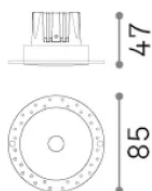

## Technisch - Einbauleuchte

|               |                                     |
|---------------|-------------------------------------|
| Ean           | 8021696356129                       |
| Artikel       | INFINITY FI TRIMLESS 07W 3000K NERO |
| Installation  | Einbauleuchte                       |
| Garantie      | 5 years                             |
| Bruttogewicht | 0.2 kg                              |
| Volumen       | 0.000677 m <sup>3</sup>             |

## Quellinfo

|                       |         |
|-----------------------|---------|
| Integrierte Quelle    | -       |
| Austauschbare Quelle  | No      |
| Leistung              | 7 W     |
| Emissionen            | -       |
| Maximaler Verbrauch   | -       |
| Merkmale LED          | LED COB |
| CCT LED               | 3000 K  |
| Dauer LED (t. 25°C)   | 50 h    |
| CRI                   | > 95    |
| SDCM                  | 3       |
| Lichtstrahlwinkel     | 28°     |
| UGR Maximal           | < 16    |
| Lichtstrahlfluss      | 520 lm  |
| Nützlicher Lichtstrom | -       |