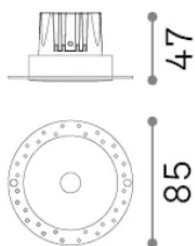

Allgemeine Information

Technisch - Einbauleuchte

| | |
|---------------|---------------------------------------|
| Ean | 8021696356136 |
| Artikel | INFINITY FI TRIMLESS 07W 3000K BIANCO |
| Installation | Einbauleuchte |
| Garantie | 5 years |
| Bruttogewicht | 0.2 kg |
| Volumen | 0.000677 m ³ |

Technische Information

| | |
|--------------------|--------------|
| Nettogewicht | 0.17 kg |
| Isolationsklasse | II |
| Schutzindex | IP20 |
| Einhaltung | - |
| Betriebstemperatur | - |
| Dimmer | Non-dimmable |
| Leistung | 220-240 V AC |
| Energieversorgung | - |

Quellinfo

| | |
|-----------------------|---------|
| Integrierte Quelle | - |
| Austauschbare Quelle | No |
| Leistung | 7 W |
| Emissionen | - |
| Maximaler Verbrauch | - |
| Merkmale LED | LED COB |
| CCT LED | 3000 K |
| Dauer LED (t. 25°C) | 50 h |
| CRI | > 95 |
| SDCM | 3 |
| Lichtstrahlwinkel | 28° |
| UGR Maximal | < 16 |
| Lichtstrahlfluss | 520 lm |
| Nützlicher Lichtstrom | - |