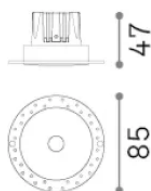

## Technisch - Einbauleuchte

|               |                                 |
|---------------|---------------------------------|
| Ean           | 8021696368740                   |
| Artikel       | INFINITY FI TRIM 12W 3000K NERO |
| Installation  | Einbauleuchte                   |
| Garantie      | 5 years                         |
| Bruttogewicht | 0.39 kg                         |
| Volumen       | 0.001158 m <sup>3</sup>         |

## Quellinfo

|                       |         |
|-----------------------|---------|
| Integrierte Quelle    | -       |
| Austauschbare Quelle  | No      |
| Leistung              | 12 W    |
| Emissionen            | -       |
| Maximaler Verbrauch   | -       |
| Merkmale LED          | LED COB |
| CCT LED               | 3000 K  |
| Dauer LED (t. 25°C)   | 50 h    |
| CRI                   | > 90    |
| SDCM                  | 3       |
| Lichtstrahlwinkel     | 36°     |
| UGR Maximal           | < 16    |
| Lichtstrahlfluss      | 1000 lm |
| Nützlicher Lichtstrom | -       |