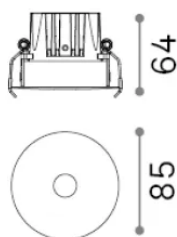

Quellinfo

Integrierte Quelle	-
Austauschbare Quelle	No
Leistung	12 W
Emissionen	-
Maximaler Verbrauch	-
Merkmale LED	LED COB
CCT LED	3000 K
Dauer LED (t. 25°C)	50 h
CRI	> 90
SDCM	3
Lichtstrahlwinkel	36°
UGR Maximal	< 16
Lichtstrahlfluss	1000 lm
Nützlicher Lichtstrom	-