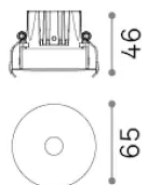

Allgemeine Information

Technisch - Einbauleuchte

Ean	8021696355702
Artikel	INFINITY FI TRIM 07W 3000K NERO
Installation	Einbauleuchte
Garantie	5 years
Bruttogewicht	0.17 kg
Volumen	0.000893 m ³

Technische Information

Nettogewicht	0.14 kg
Isolationsklasse	II
Schutzindex	IP20
Einhaltung	-
Betriebstemperatur	-
Dimmer	Non-dimmable
Leistung	220-240 V AC
Energieversorgung	-

Quellinfo

Integrierte Quelle	-
Austauschbare Quelle	No
Leistung	7 W
Emissionen	-
Maximaler Verbrauch	-
Merkmale LED	LED COB
CCT LED	3000 K
Dauer LED (t. 25°C)	50 h
CRI	> 95
SDCM	3
Lichtstrahlwinkel	28°
UGR Maximal	< 16
Lichtstrahlfluss	520 lm
Nützlicher Lichtstrom	-