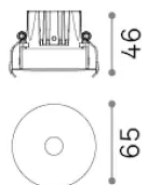

Allgemeine Information

Technisch - Einbauleuchte

Ean	8021696356105
Artikel	INFINITY FI TRIM 07W 3000K BIANCO
Installation	Einbauleuchte
Garantie	5 years
Bruttogewicht	0.17 kg
Volumen	0.000893 m ³

Technische Information

Nettogewicht	0.14 kg
Isolationsklasse	II
Schutzindex	IP20
Einhaltung	-
Betriebstemperatur	-
Dimmer	Non-dimmable
Leistung	220-240 V AC
Energieversorgung	-

Quellinfo

Integrierte Quelle	-
Austauschbare Quelle	No
Leistung	7 W
Emissionen	-
Maximaler Verbrauch	-
Merkmale LED	LED COB
CCT LED	3000 K
Dauer LED (t. 25°C)	50 h
CRI	> 95
SDCM	3
Lichtstrahlwinkel	28°
UGR Maximal	< 16
Lichtstrahlfluss	520 lm
Nützlicher Lichtstrom	-