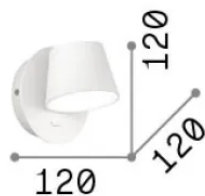

Allgemeine Information

Innen - Wandleuchten

Ean	8021696167121
Artikel	GIM AP NERO
Installation	Wandleuchten
Garantie	5 years
Bruttogewicht	0.53 kg
Volumen	0.002028 m ³

Technische Information

Nettogewicht	0.45 kg
Isolationsklasse	I
Schutzindex	IP20
Einhaltung	-
Betriebstemperatur	-
Dimmer	Non-dimmable
Leistung	220-240 V AC
Energieversorgung	-

Quellinfo

Integrierte Quelle	-
Austauschbare Quelle	No
Leistung	LED 6,5 W
Emissionen	-
Maximaler Verbrauch	-
Merkmale LED	LED SMD
CCT LED	3000 K
Dauer LED (t. 25°C)	15 h
CRI	> 90
SDCM	3
Lichtstrahlfluss	480 lm
Leuchtmittel enthalten	1
Glühbirne empfehlen	LED INTEGRATO 480lm 3000K