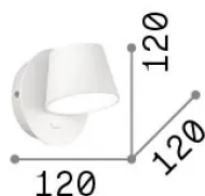

Allgemeine Information

Innen - Wandleuchten

Ean	8021696167152
Artikel	GIM AP BIANCO
Installation	Wandleuchten
Garantie	5 years
Bruttogewicht	0.53 kg
Volumen	0.002028 m ³

Technische Information

Nettogewicht	0.45 kg
Isolationsklasse	I
Schutzindex	IP20
Einhaltung	CE
Betriebstemperatur	0° ~ +40 °C
Dimmer	Non-dimmable, On-Off
Leistung	220-240 V AC 50/60 Hz
Energieversorgung	In-built, included Replaceable (by qualified operators only), electronic

Quellinfo

Integrierte Quelle	Integrated LED module
Austauschbare Quelle	No
Leistung	LED 6,5 W
Emissionen	Direct
Maximaler Verbrauch	max 6,5 W
Merkmale LED	LED SMD
CCT LED	3000 K
Dauer LED (t. 25°C)	15000 h
CRI	> 90
SDCM	3
Lichtstrahlfluss	480 lm
Nützlicher Lichtstrom	280 lm
Photobiologisches Risiko	EXEMPT
Leuchtmittel enthalten	1
Glühbirne empfehlen	LED INTEGRATO 480lm 3000K