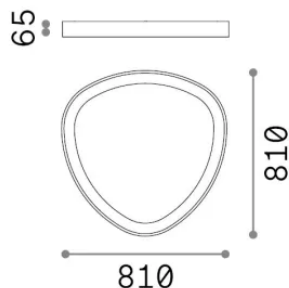

Allgemeine Information

Innen - Deckenleuchten

Ean	8021696372099
Artikel	GEMINI PL D081 ON-OFF BIANCO 4000K
Installation	Deckenleuchten
Garantie	5 years
Bruttogewicht	10.84 kg
Volumen	0.088752 m ³

Technische Information

Nettogewicht	7.43 kg
Isolationsklasse	II
Schutzindex	IP20
Einhaltung	-
Betriebstemperatur	-
Dimmer	Non-dimmable
Leistung	220-240 V AC
Energieversorgung	-

Quellinfo

Integrierte Quelle	-
Austauschbare Quelle	No
Leistung	42 W
Emissionen	-
Maximaler Verbrauch	-
Merkmale LED	LED SMD LUMILEDS
CCT LED	4000 K
Dauer LED (t. 25°C)	50 h
CRI	> 90
SDCM	3
Lichtstrahlwinkel	130°
Lichtstrahlfluss	4650 lm
Nützlicher Lichtstrom	-