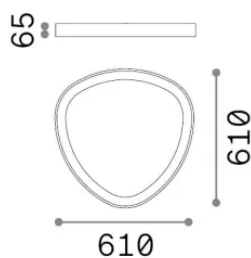

Allgemeine Information

Innen - Deckenleuchten

Ean	8021696372082
Artikel	GEMINI PL D061 ON-OFF OTTONE 4000K
Installation	Deckenleuchten
Garantie	5 years
Bruttogewicht	6.34 kg
Volumen	0.0507 m ³

Technische Information

Nettogewicht	4.69 kg
Isolationsklasse	II
Schutzindex	IP20
Einhaltung	-
Betriebstemperatur	-
Dimmer	Non-dimmable
Leistung	220-240 V AC
Energieversorgung	-

Quellinfo

Integrierte Quelle	-
Austauschbare Quelle	No
Leistung	30 W
Emissionen	-
Maximaler Verbrauch	-
Merkmale LED	LED SMD LUMILEDS
CCT LED	4000 K
Dauer LED (t. 25°C)	50 h
CRI	> 90
SDCM	3
Lichtstrahlwinkel	130°
Lichtstrahlfluss	3550 lm
Nützlicher Lichtstrom	-