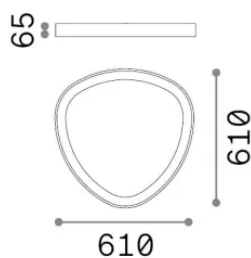

Allgemeine Information

Innen - Deckenleuchten

Ean	8021696372075
Artikel	GEMINI PL D061 ON-OFF NERO 4000K
Installation	Deckenleuchten
Garantie	5 years
Bruttogewicht	6.34 kg
Volumen	0.0507 m ³

Technische Information

Nettogewicht	4.69 kg
Isolationsklasse	II
Schutzindex	IP20
Einhaltung	-
Betriebstemperatur	-
Dimmer	Non-dimmable
Leistung	220-240 V AC
Energieversorgung	-

Quellinfo

Integrierte Quelle	-
Austauschbare Quelle	No
Leistung	30 W
Emissionen	-
Maximaler Verbrauch	-
Merkmale LED	LED SMD LUMILEDS
CCT LED	4000 K
Dauer LED (t. 25°C)	50 h
CRI	> 90
SDCM	3
Lichtstrahlwinkel	130°
Lichtstrahlfluss	3550 lm
Nützlicher Lichtstrom	-