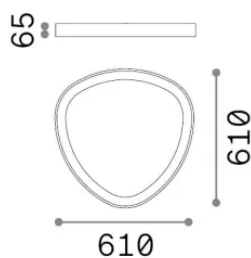

## Innen - Deckenleuchten

<b>Ean</b>	8021696372068
<b>Artikel</b>	GEMINI PL D061 ON-OFF BIANCO 4000K
<b>Installation</b>	Deckenleuchten
<b>Garantie</b>	5 years
<b>Bruttogewicht</b>	6.34 kg
<b>Volumen</b>	0.0507 m <sup>3</sup>

## Quellinfo

<b>Integrierte Quelle</b>	-
<b>Austauschbare Quelle</b>	No
<b>Leistung</b>	30 W
<b>Emissionen</b>	-
<b>Maximaler Verbrauch</b>	-
<b>Merkmale LED</b>	LED SMD LUMILEDS
<b>CCT LED</b>	4000 K
<b>Dauer LED (t. 25°C)</b>	50 h
<b>CRI</b>	> 90
<b>SDCM</b>	3
<b>Lichtstrahlwinkel</b>	130°
<b>Lichtstrahlfluss</b>	3550 lm
<b>Nützlicher Lichtstrom</b>	-