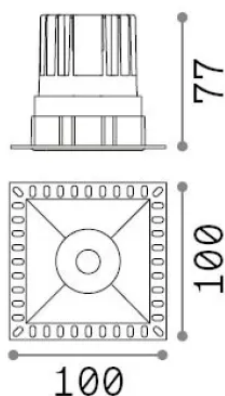

Technische Information

Nettogewicht	0.3 kg
Isolationsklasse	II
Schutzindex	IP20
Einhaltung	CE
Betriebstemperatur	0° ~ +40 °C [DO NOT COVER]
Dimmer	Non-dimmable, On-Off
Leistung	220-240 V AC 50/60 Hz
Energieversorgung	Separate, included Replaceable (by qualified operators only), electronic
Frontschutzindex	IP40
Zubehör nicht inklusive	Dimmable driver

Quellinfo

Integrierte Quelle	Integrated LED module
Austauschbare Quelle	Replaceable (by qualified operators only)
Leistung	11 W
Emissionen	Direct
Maximaler Verbrauch	max 11 W
Merkmale LED	LED COB CREE
CCT LED	3000 K
Dauer LED (t. 25°C)	50000 h
CRI	> 90
SDCM	3
Lichtstrahlwinkel	36°
UGR Maximal	< 19
Lichtstrahlfluss	950 lm
Nützlicher Lichtstrom	780 lm
Photobiologisches Risiko	1