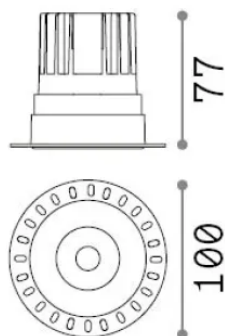

Quellinfo

Integrierte Quelle	-
Austauschbare Quelle	No
Leistung	11 W
Emissionen	-
Maximaler Verbrauch	-
Merkmale LED	LED COB CREE
CCT LED	3000 K
Dauer LED (t. 25°C)	50 h
CRI	> 90
SDCM	3
Lichtstrahlwinkel	36°
UGR Maximal	< 19
Lichtstrahlfluss	950 lm
Nützlicher Lichtstrom	-