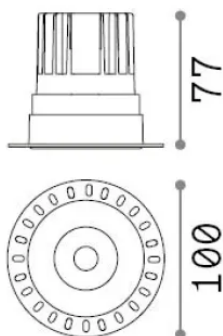

Quellinfo

Integrierte Quelle	-
Austauschbare Quelle	No
Leistung	11 W
Emissionen	-
Maximaler Verbrauch	-
Merkmale LED	LED COB CREE
CCT LED	3000 K
Dauer LED (t. 25°C)	50 h
CRI	> 90
SDCM	3
Lichtstrahlwinkel	36°
UGR Maximal	< 19
Lichtstrahlfluss	950 lm
Nützlicher Lichtstrom	-