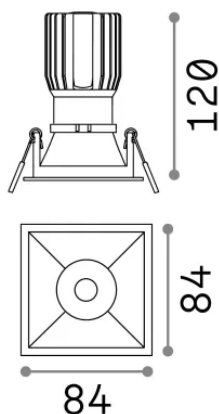

Quellinfo

Integrierte Quelle	-
Austauschbare Quelle	No
Leistung	11 W
Emissionen	-
Maximaler Verbrauch	-
Merkmale LED	LED COB CREE
CCT LED	3000 K
Dauer LED (t. 25°C)	50 h
CRI	> 90
SDCM	3
Lichtstrahlwinkel	36°
UGR Maximal	< 19
Lichtstrahlfluss	950 lm
Nützlicher Lichtstrom	-